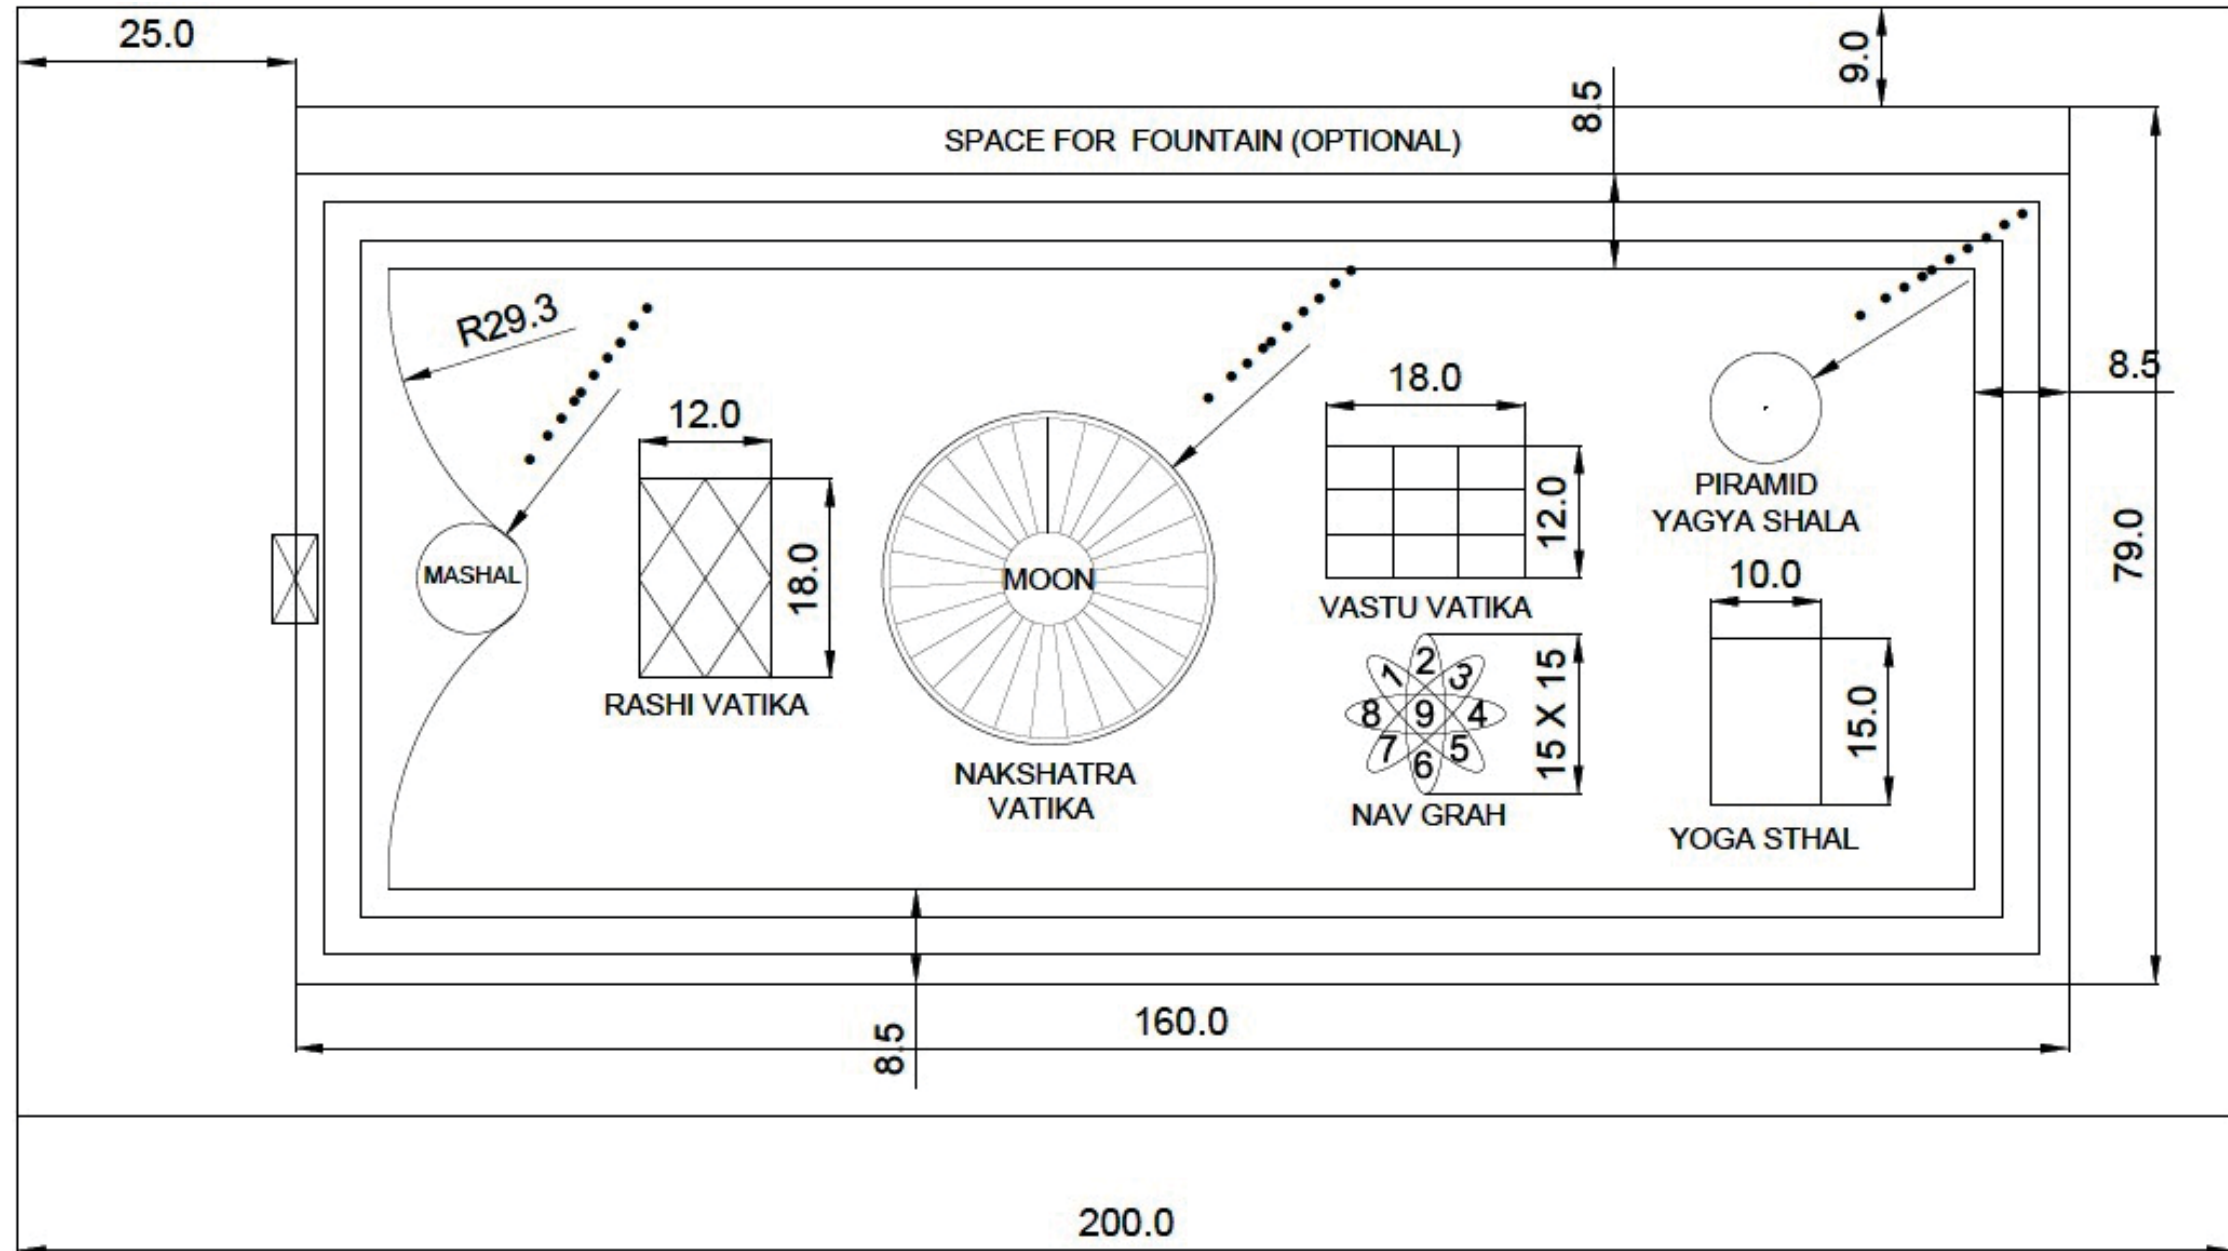

माता भगवती स्मृति उपवन

Model-3