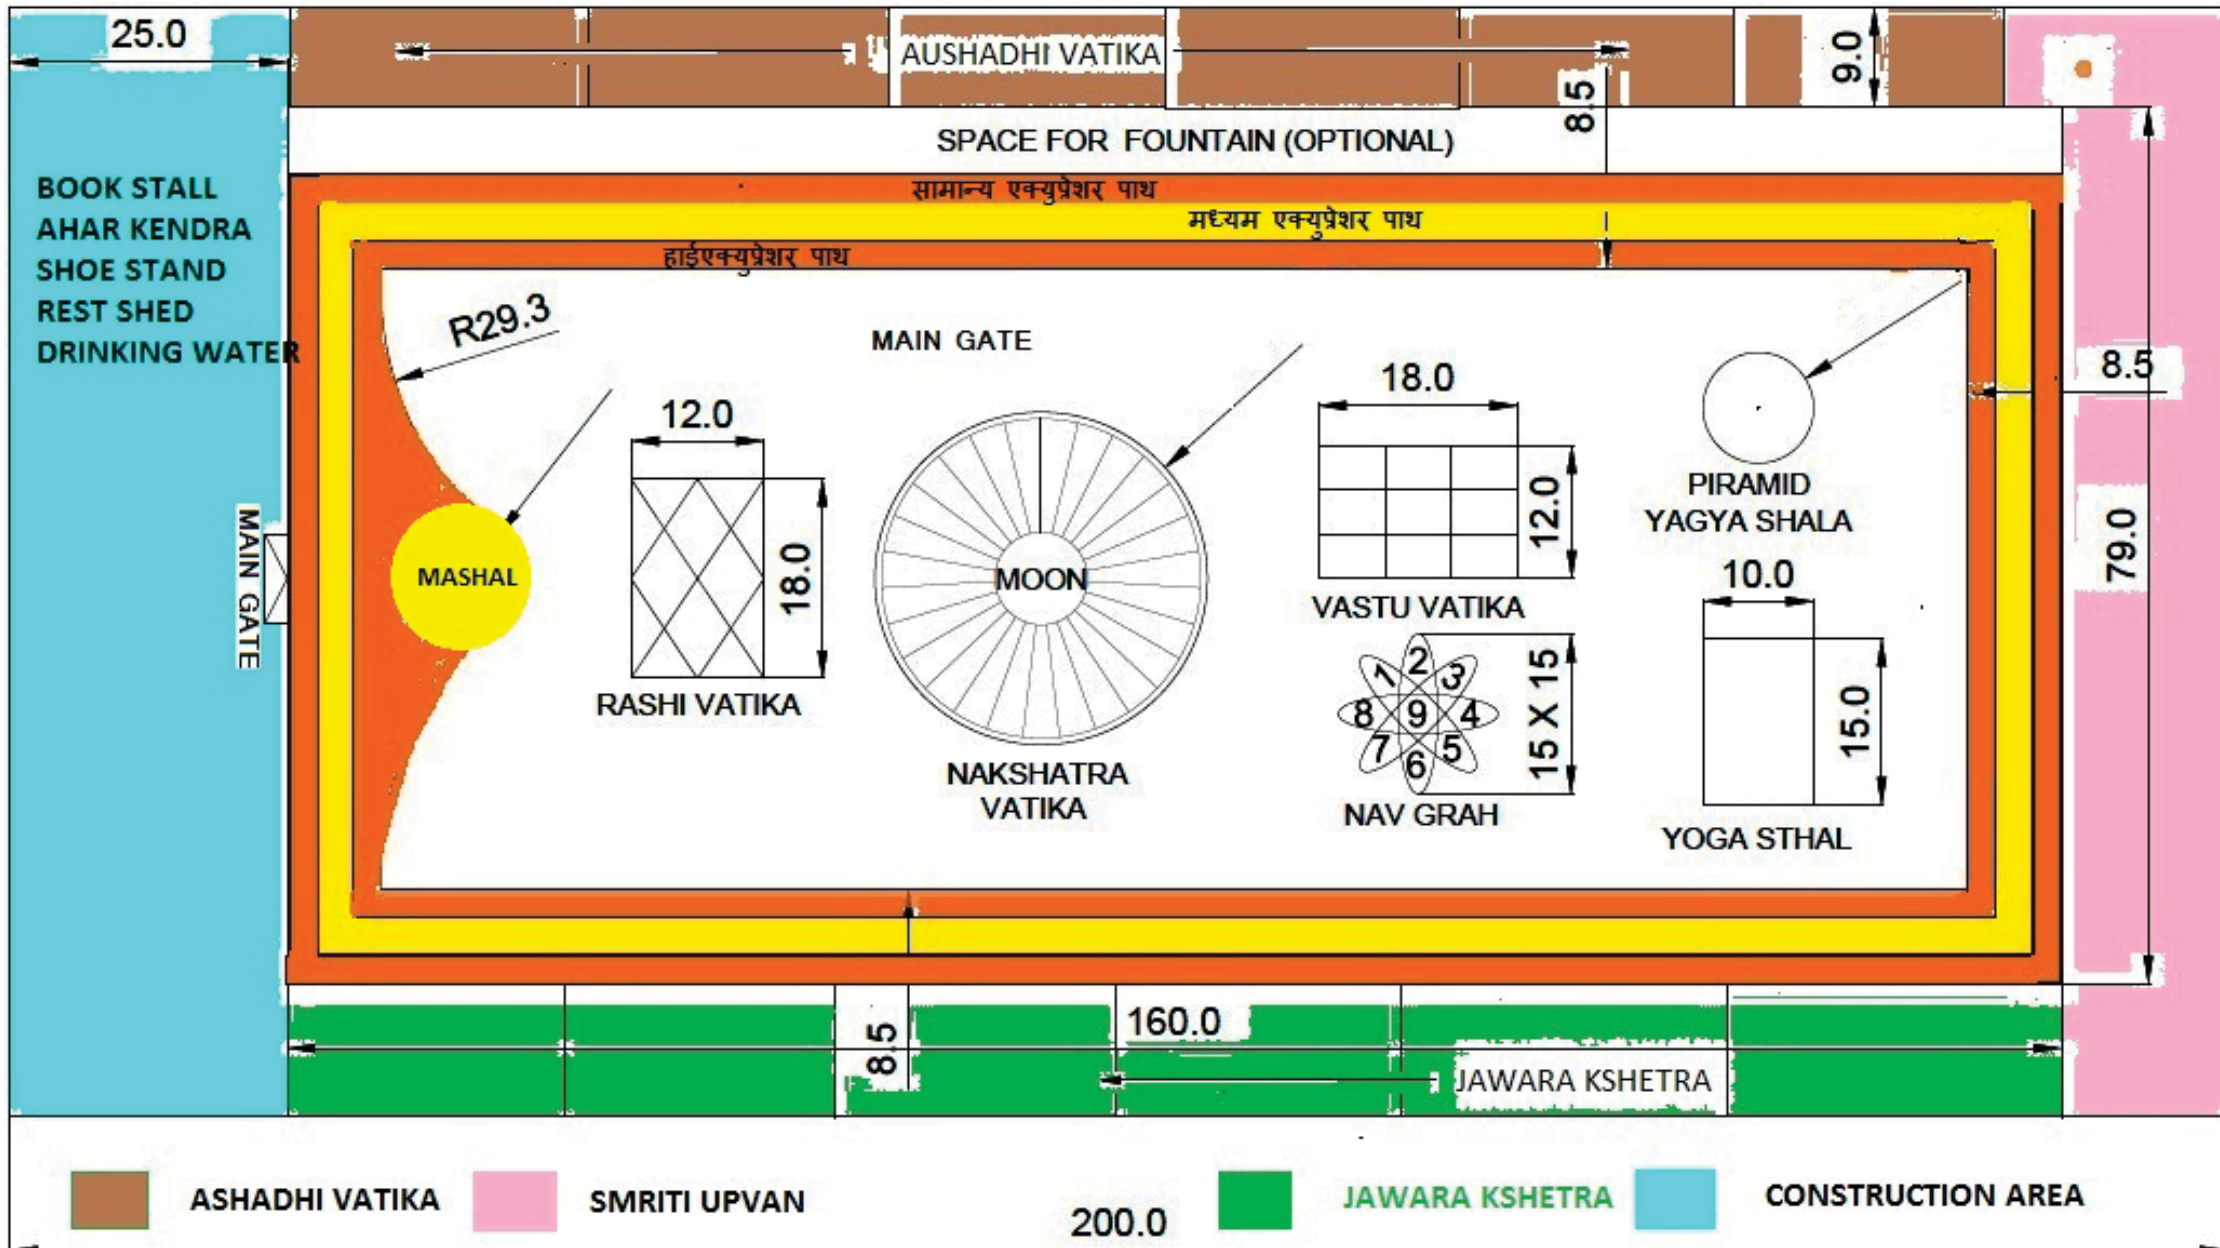

माता भगवती स्मृति उपवन

Model-1

माता भगवती स्मृति उपवन

Model-2

माता भगवती स्मृति उपवन

Model-3

माता भगवती स्मृति उपवन

Model-4

माता भगवती स्मृति उपवन

Model-5

65 फिट